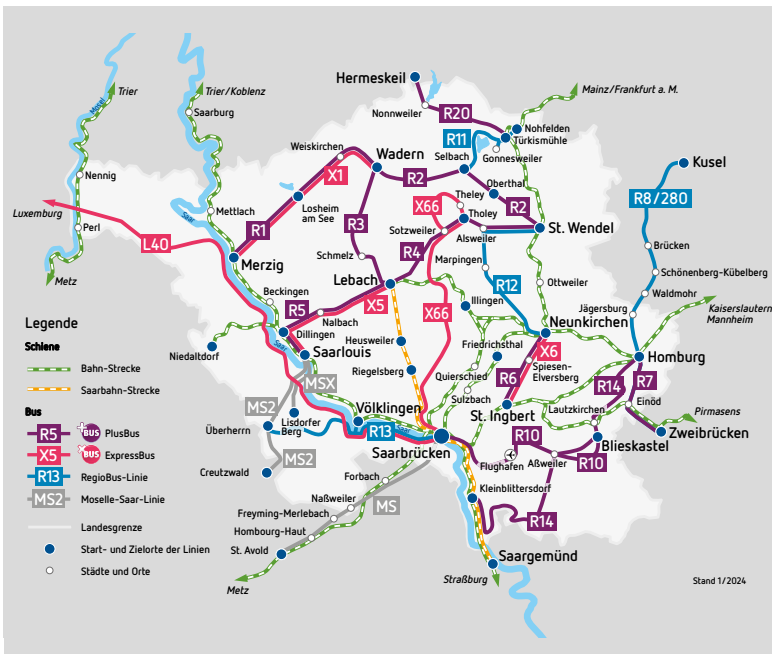

R4

PlusBus. Die neue Premiumklasse: Plus Qualität – Minus Stress.

HERAUSGEBER

Saar-Mobil GmbH & Co. KG
Industriegelände
Am Bahnhof 7
66346 Püttlingen
post@saar-mobil.de
www.saar-mobil.de
Telefon 06898 56915-0

Zweckverband
Personennahverkehr
Saarland
Mobilität gestalten
Am Hauptbahnhof 6-12
66111 Saarbrücken
www.zps-online.de

Landkreis St. Wendel
Öffentlicher
Personennahverkehr
Mommstraße 21-23
66606 St. Wendel
www.landkreis-st-wendel.de

IHR +BUS & XBUS NETZ

Bestens informiert!

saarVV CALL- & ABO-CENTER / Saarbahn Service Center

saarVV Call- & Abo-Center*
Hohenzollernstraße 8
66333 Völklingen
Tel.: 06898 500 4000
Fax: 06898 500 4100
E-Mail: service@saarVV.de
Mo.-Fr.: 7 Uhr -19 Uhr
Sa., So. und Feiertage: 8 Uhr-18 Uhr

Abo-Service der Saarbahn GmbH:
Saarbahn Service Center (SSC)
Nassauer Straße 2-4, 66111 Saarbrücken
Tel.: 0681 5003-354, E-Mail: abo@saarbahn.de
Telefonzeiten:
Mo. - Do.: 8 Uhr - 16 Uhr, Fr.: 8 Uhr - 15 Uhr
Bürozeiten:
Mo. - Mi., Fr.: 9 Uhr - 15 Uhr Do.: 10 Uhr - 18 Uhr

*Hinweis: Sie erreichen das saarVV Call- & Abo-Center nur telefonisch und per E-Mail. Montag bis Freitag ab 17 Uhr sowie samstags, sonn- und feiertags erhalten Sie nur Fahrplan- und Tarifauskünfte.

Weitere Infos online unter
www.saarVV.de und www.saarbahn.de

Linienübersicht R4

St. Wendel
| ZOB

➤ **Anschluss**

R2 Wadern

R12 Marpingen-
Neunkirchen

Zug Türkismühle -
Mainz

Zug Neunkirchen -
Saarbrücken

Winterbach

Alweiler

Theley – Tholey

Hasborn – Sotzweiler

Thalexweiler

Aschbach

Neububach

Lebach

Bahnhof

➤ **Anschluss**

R5/X5 Saarlouis

Saarbahn 1

Heusweiler -

Saarbrücken

Zug Illingen -

Saarbrücken

IHRE PLUSPUNKTE

AUF EINEN BLICK

- **Regelmäßiger Takt**
  von früh bis spät
- **Anschluss an Bahn und**
  bedeutende Buslinien
- **Einfache und**
  günstige Tarife
- **Hoher Komfort**
  im Bus
- **Barrierefreiheit**
- ✗ **Expressfahrten**
  im Berufsverkehr
- ✗ **Direkter und schneller**
  Linienweg
- ✗ **Weniger Zwischenstopps**

Sei schlauVV, fahr saarVV
saarVV.de